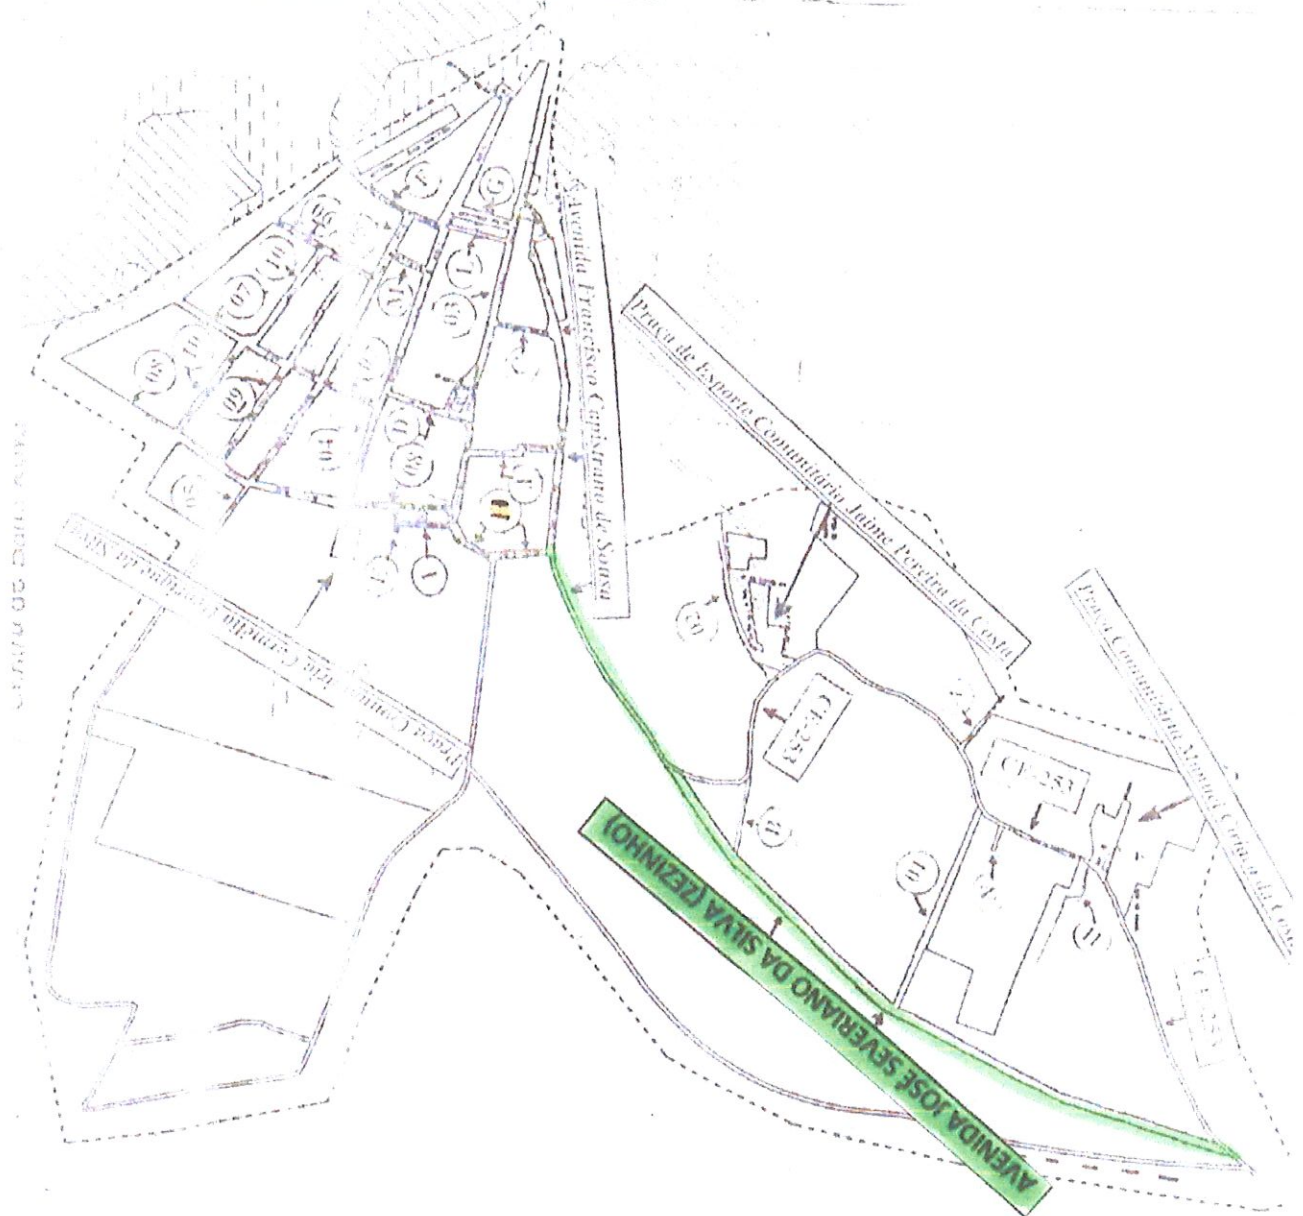

**Art. 1º.** Fica denominada de Avenida José Severiano da Silva (Zezinho), o logradouro que se inicia no encontro das Ruas Manoel Pedro da Silva e Francisco Capistrano de Sousa, e termina na CE-253, conforme cópia anexa do mapa.

JMSJR

MAPA DO CENTRO  
DE  
BARRA NOVA

NOMES DAS RUAS

- 01 - Rua Manoel Joaquim de Sousa;
- 02 - Rua Maria Sobrinho;
- 03 - Rua Neusa Nogueira de Queiroz;
- 04 - Rua Manoel Tiago de Oliveira;
- 05 - Rua Daniel Henrique da Silva;
- 06 - Rua Rainunda Severina da Silva;
- 07 - Rua José Ciriaco da Costa;
- 08 - Rua Manoel Lopes da Silva;
- 09 - Rua Francisco Henrique da Silva;
- 10 - Rua Francisco Severino Barros;
- 11 - Rua Manoel Paulo da Silva;

NOMES DAS TRAVESSAS

- A - Travessa Maria Nazareth Moraes Miranda;
- B - Travessa Francisco Manuel dos Santos;
- C - Travessa Francisco Amâncio Monteiro;
- D - Travessa José Pedro da Silva;
- E - Travessa José Lopes da Silva;
- F - Travessa Manoel Pedro da Silva "Sua Nezinho";
- G - Travessa Judá Ciriaco;
- H - Travessa Isabel Ribeira da Costa;
- I - Travessa Francisco Severino de Matos;
- J - Travessa Júlio Severino Matos;
- K - Travessa João Luís de Castro;
- L - Travessa Paulo César de Castro;
- M - Travessa Francisco Manuel Cortes de Lima.

MAPA DO CENTRO DE BARRA NOVA